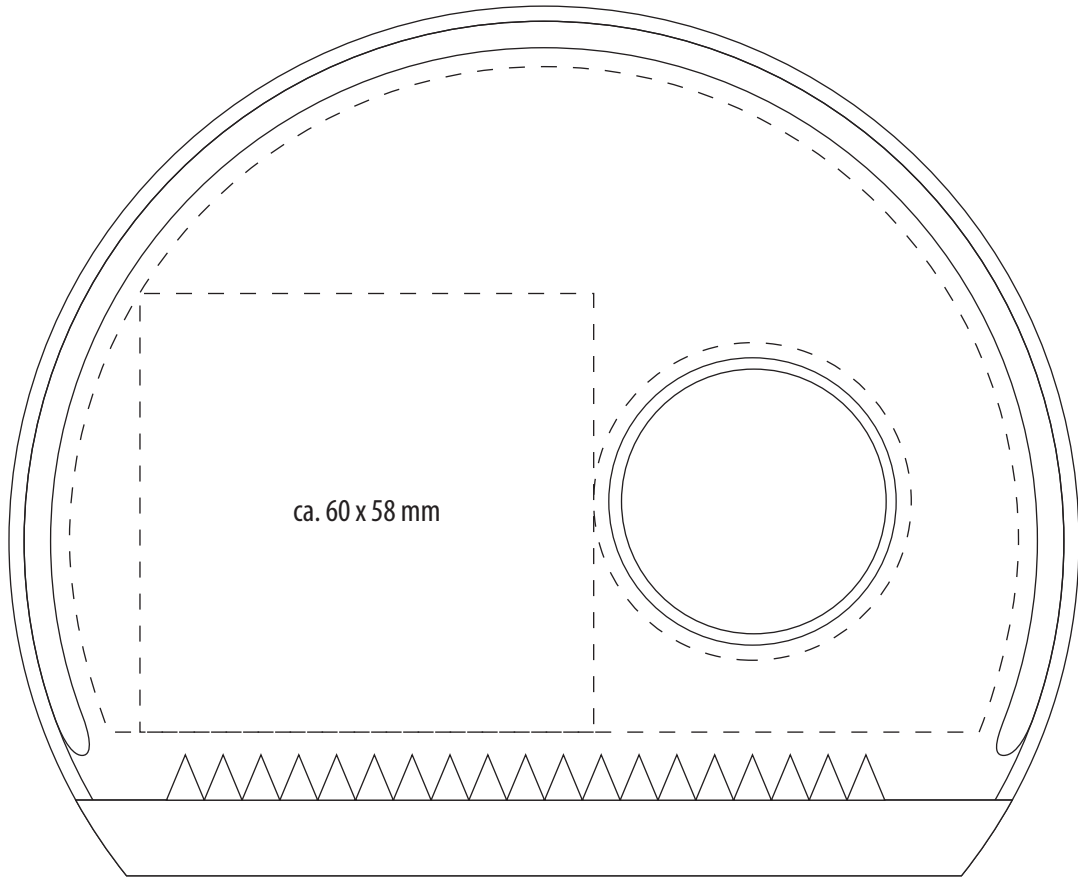

ICE SCRAPER **REFLECTS-AMADORA** (52159)

PAD PRINT